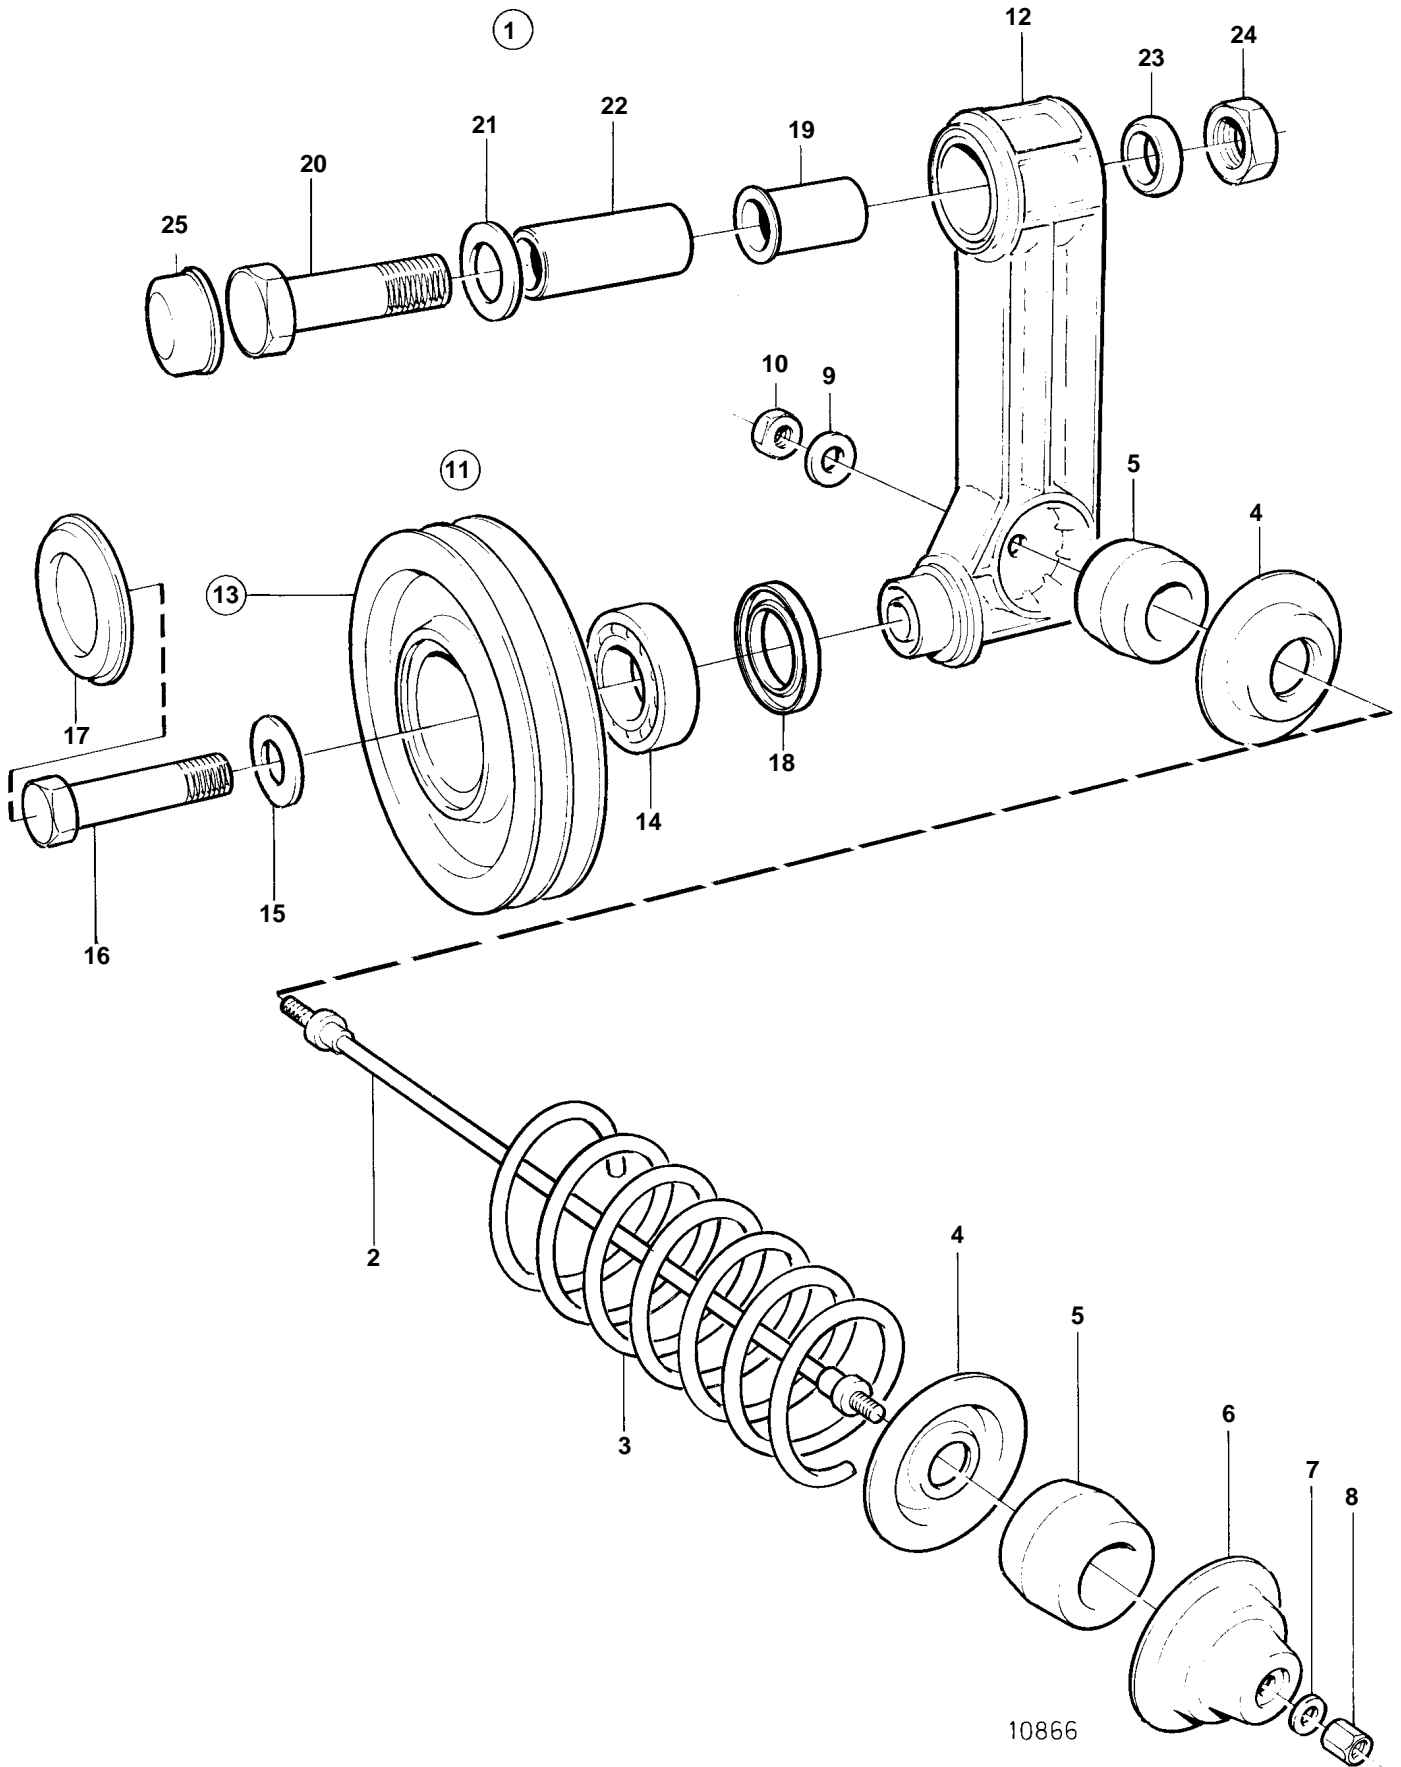

TD610M, TD630ME, TWD630ME, TD730ME, TWD730ME, TWD731ME

TD610M, TD630ME, TWD630ME, TD730ME, TWD730ME, TWD731ME

REF	PART NO.	QTY	DESCRIPTION	NOTES
1	421540	1	Belt tensioner	
2	477312	1	· Cable	
3	471318	1	· Spring	
4	471323	2	· Spring disc	
5	1134962	2	· Bushing	
6	471325	1	· Spring anchorage	
7	955892	1	· Washer	
8	421541	1	· Nut	
9	960140	1	· Washer	
10	955781	1	· Nut	
11		1	· Belt tensioner	
12	421540	1	· · Belt tensioner	
13	1661878	1	· · Pulley	
14	1544092	1	· · · Ball bearing	
15	948880	1	· · Washer	
16	946671	1	· · Flange screw	Self threading.
17	471430	1	· · Cover	
18	477016	1	· · Sealing ring	
19	477160	1	· · Slide bearing	
20	970983	1	Screw	
21	960145	1	Washer	
22	471317	1	Shaft	
23	471321	1	Sealing ring	
24	971072	1	Nut	
25	471889	1	Protecting casing	